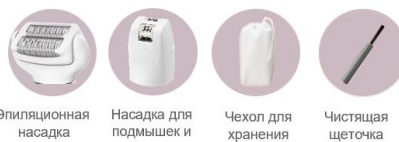

Информационный Бюллетень ИНФОРМАЦИЯ О НОВОЙ МОДЕЛИ ЭПИЛЯТОРЫ

Модель ES-EY31-W520

Эпиляционная насадка

Насадка для подмышек и бикини

Чехол для хранения

Чистящая щеточка

- 2 разные насадки, отвечающие широким потребностям
- Двойные диски с 60 пинцетами для эффективной эпиляции
- Гибкая поворотная головка, вращающаяся на 90°, повторяет все изгибы тела
- Широкая насадка охватывает большую площадь за одно движение
- Мотор высокой мощности для мощного режима работы
- Влажная/сухая эпиляция для ухода за телом во время купания
- Время зарядки / работы: 1 час / 30 минут
- Режимы скорости: 3 (Мощный / Нормальный / Деликатный)
- Размер корпуса (ВхШхГ): 16,5 x 6,9 x 4,9 мм
- Вес: Приблизительно 175 г (без насадки и шнура)
- Цвет: белый