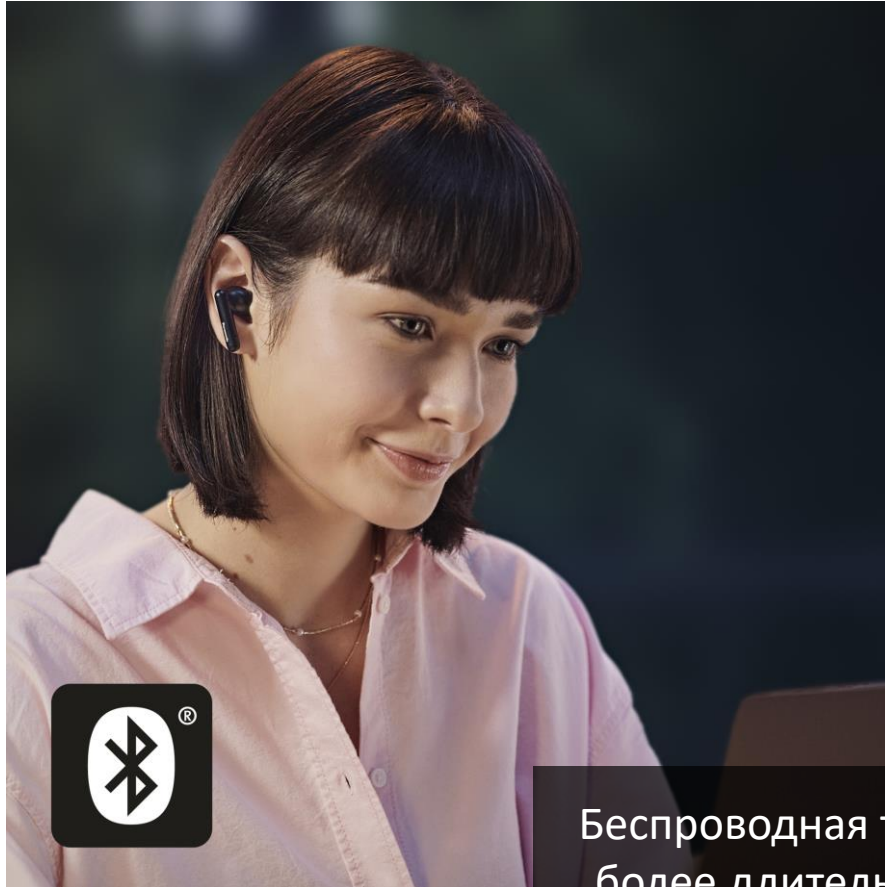

Беспроводная технология Bluetooth® 5.3 в B110W обеспечивает более длительное и качественное воспроизведение музыки и телефонных разговоров.