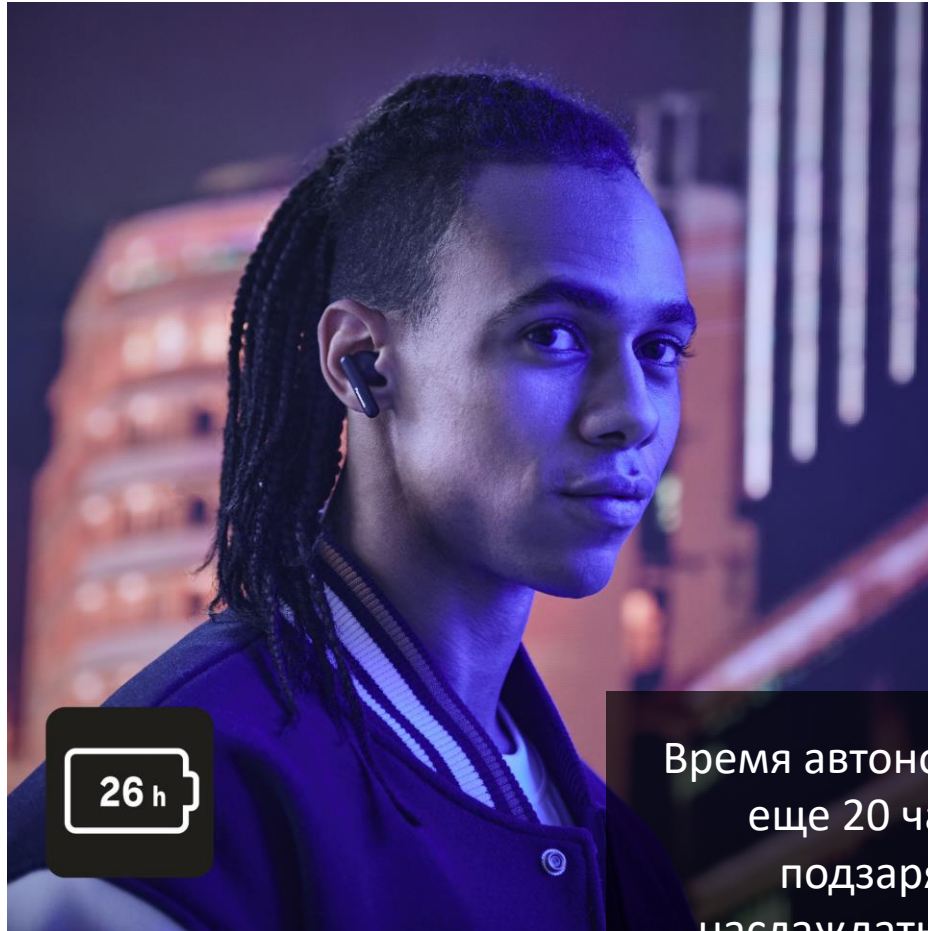

Мощность днем и ночью

Время автономной работы самих наушников — до 6 часов и еще 20 часов в компактном футляре для хранения и подзарядки, так что наушники B110W позволяют наслаждаться музыкой и общением в течение всего дня.