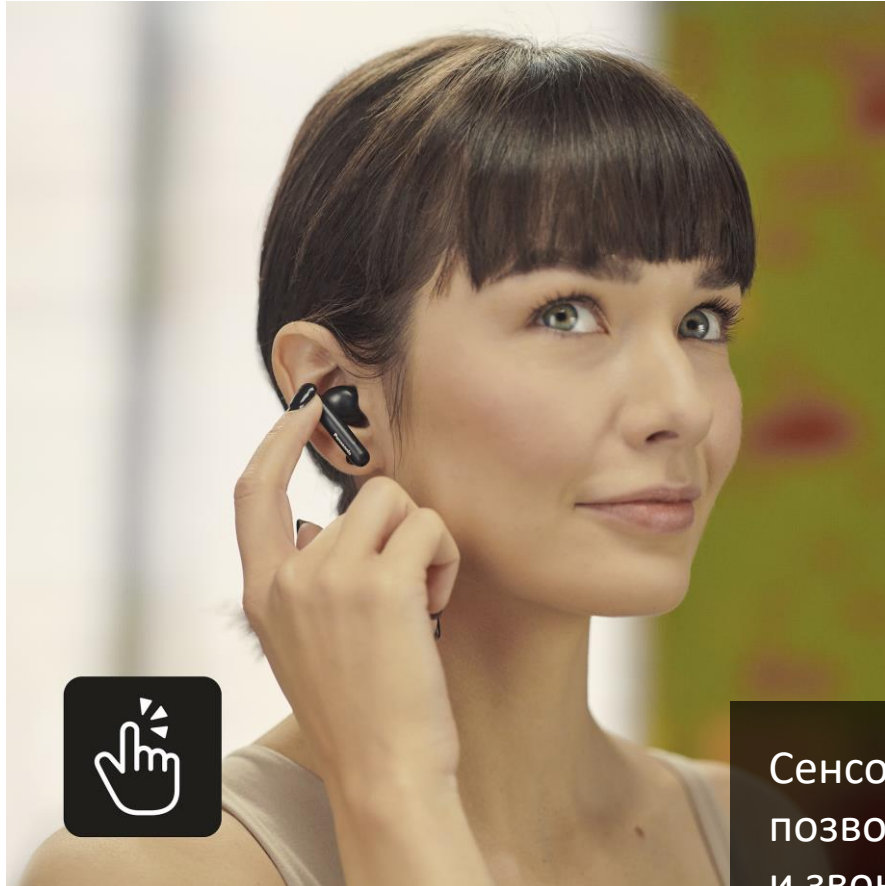

Сенсорные датчики на обоих наушниках B110W позволяют быстро переключаться между музыкой и звонками, а также выбирать голосового помощника или пропускать треки.