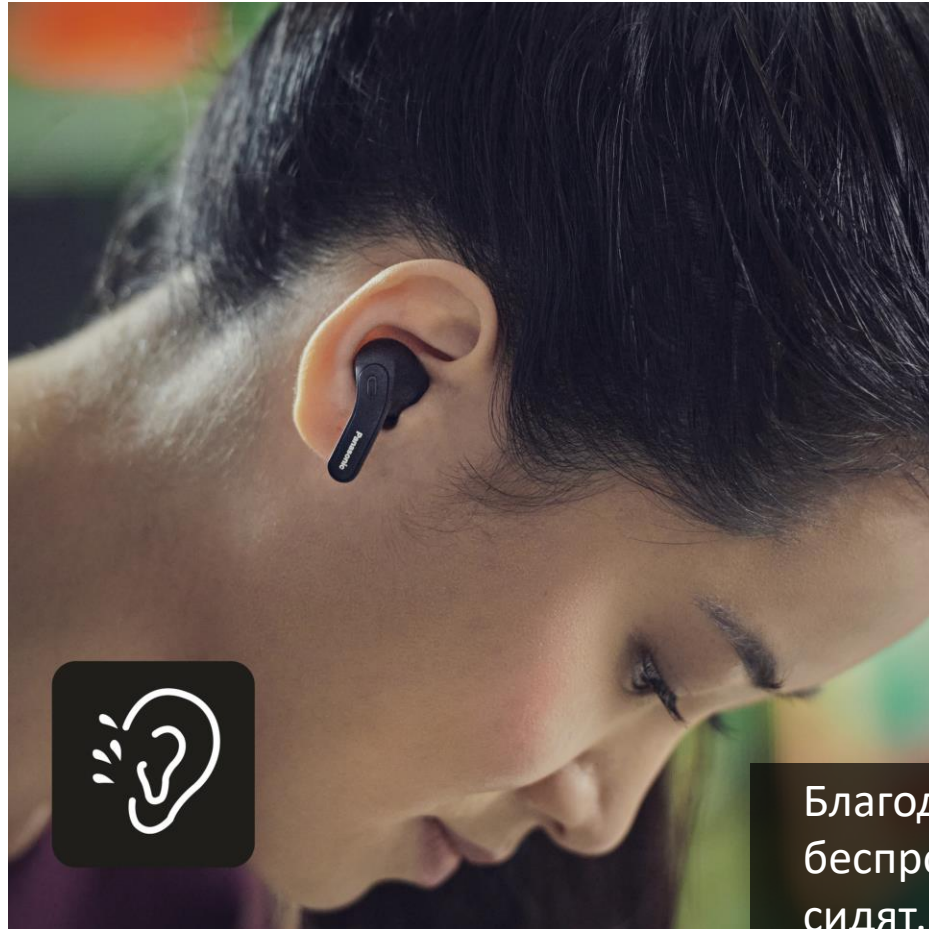

Благодаря конструкции канального типа Ergofit беспроводные наушники B310W удобно и надежно сидят. Это помогает держать их и ваши мелодии там, где им место — в ушах.