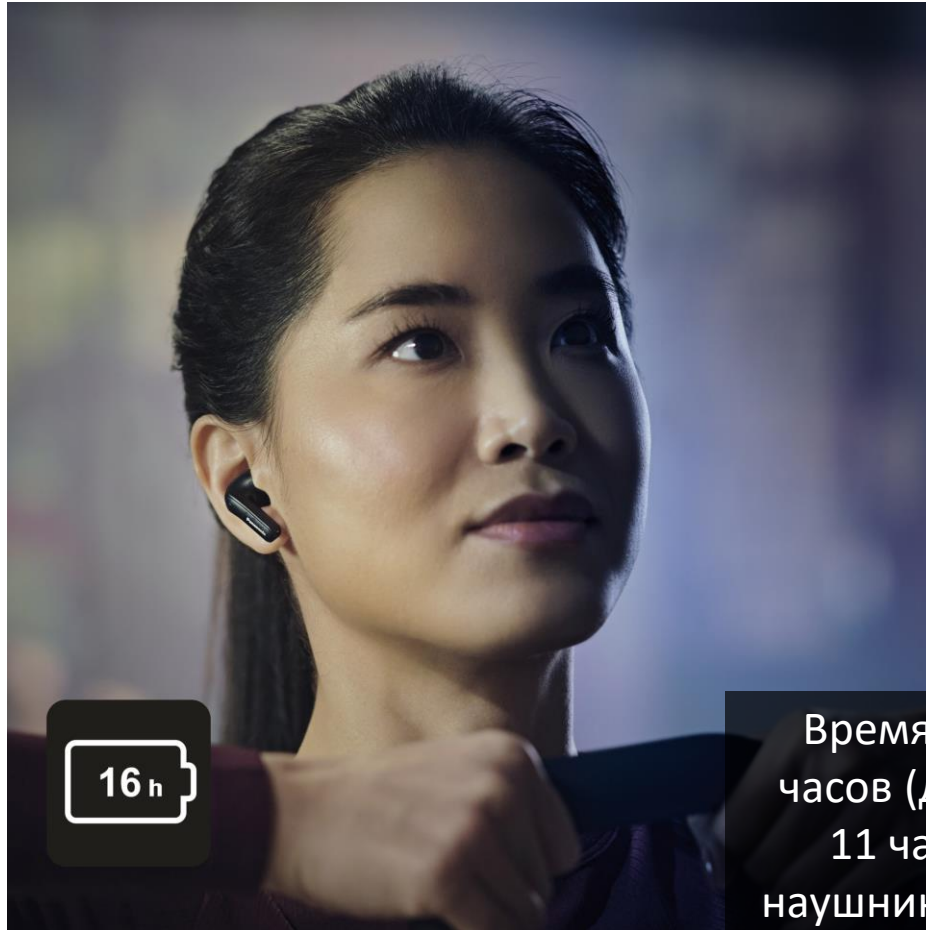

Время автономной работы самих наушников — до 5 часов (даже при включенном шумоподавлении) и еще 11 часов в компактном зарядном футляре, так что наушники B310W помогут вам не отвлекаться от музыки и общения в путешествиях.