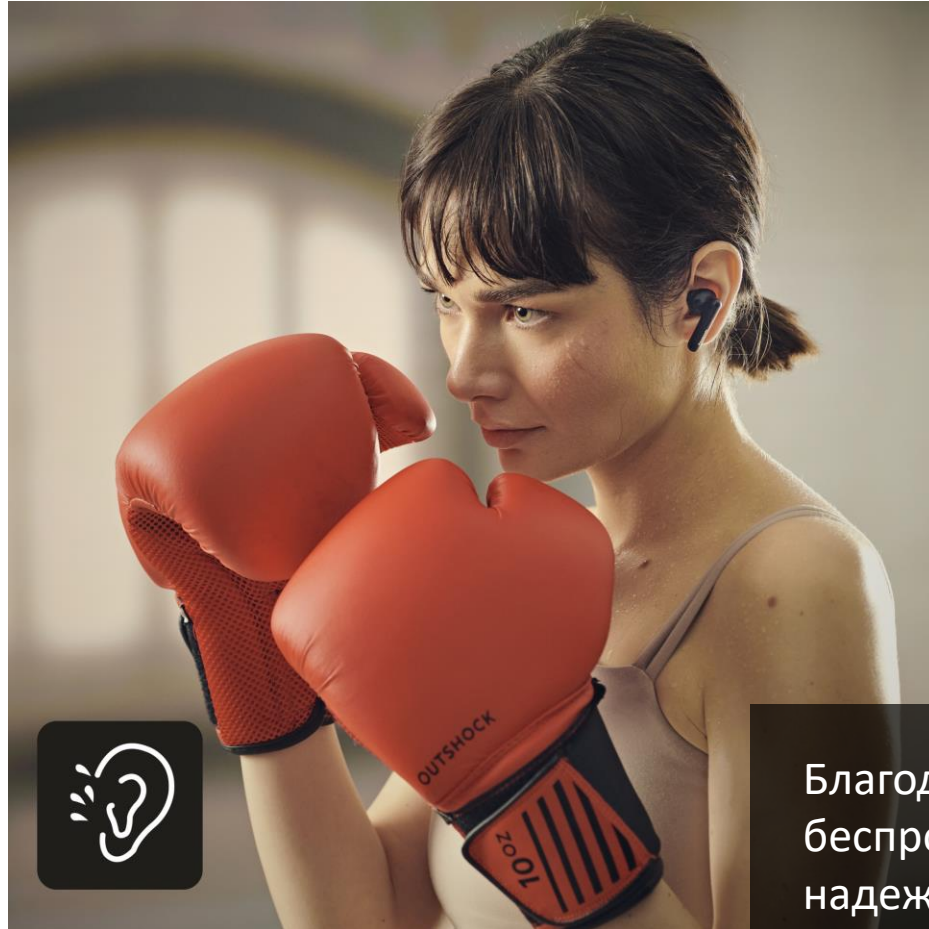

Благодаря системе Ergofit с канальной структурой беспроводные наушники B110W имеют удобную и надежную посадку, что позволяет держать их и ваши мелодии там, где они должны быть — в ушах.

Сочетание 10-миллиметровых динамических излучателей и технологии XBS (eXtra Bass System) означает, что наушники B110W обладают достаточным количеством низких частот, чтобы зарядить энергией ваши мелодии.