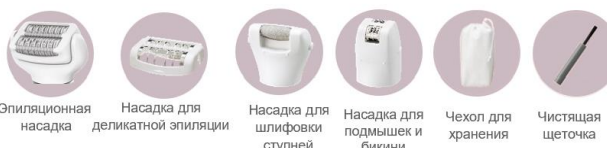

Информационный Бюллетень ИНФОРМАЦИЯ О НОВОЙ МОДЕЛИ ЭПИЛЯТОРЫ

Модель ES-EY70-G520

Эпиляционная насадка

Насадка для деликатной эпиляции

Насадка для шлифовки ступней

Насадка для подмышек и бикини

Чехол для хранения

Чистящая щеточка

- 4 различные насадки, отвечающие широким потребностям
- Двойные диски с 60 пинцетами для эффективной эпиляции
- Гибкая поворотная головка, вращающаяся на 90°, повторяет все изгибы тела
- Широкая насадка охватывает большую площадь за одно движение
- Мотор высокой мощности для мощного режима работы
- Влажная/сухая эпиляция для ухода за телом во время купания
- Время зарядки / работы: 1 час / 30 минут
- Режимы скорости: 3 (Мощный / Нормальный / Деликатный)
- Размер корпуса (ВхШхГ): 16,5 x 6,9 x 4,9 мм
- Вес: Приблизительно 175 г (без насадки и шнура)
- Цвет: зеленый, белый